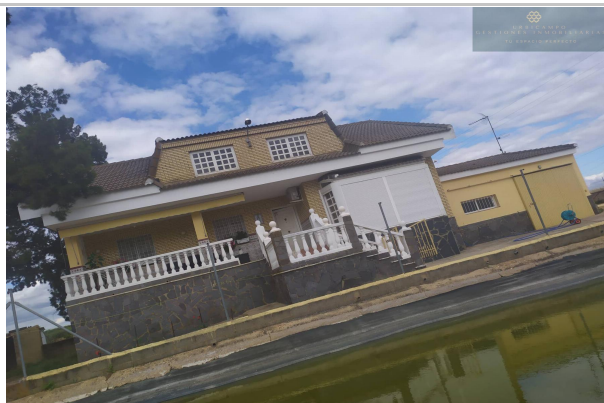

Referencia: **88-CHALET**
 Tipo inmueble: Chalet
 Operación: Venta
 Precio: **200.000 €**
 Estado: Nuevo

Población: Mérida
 Provincia: Badajoz
 Cod. postal: 06800
 Zona: PURINA

M² construidos: 9000

Descripción:

CHALET CON VISTAS A LA SIERRA DE ARROYO, CERCA DE MÉRIDA

Naturaleza, tranquilidad y espacio para vivir a tu manera.

Chalet de dos plantas en entorno privilegiado con vistas directas a la Sierra de Arroyo.

La vivienda se distribuye de la siguiente manera:

Planta baja:

3 dormitorios, cocina amueblada, baño completo y salón con salida al porche exterior. Perfecta para el día a día.

Planta superior:

Salón , Dormitorio tipo suite con baño propio.

Cochera: con espacio para varios coches y un baño adicional.

Sótano: Gran espacio diáfano para bodega, taller o almacenaje.

Olivar propio en producción

Zona de recreo para barbacoas y reuniones

Espacio listo para construir piscina y diseñar tu jardín