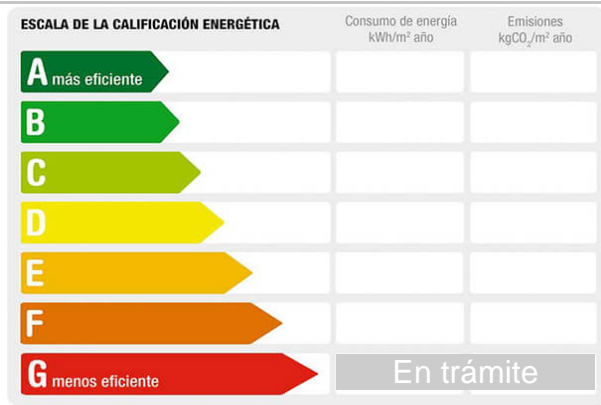

Referencia: **64-PISOCENTRO**  
 Tipo inmueble: Piso  
 Operación: Alquiler  
 Precio: **600 €**  
 Estado: Reformado

Planta: 1  
 Población: Mérida  
 Provincia: Badajoz  
 Cod. postal: 6800  
 Zona: CENTRO